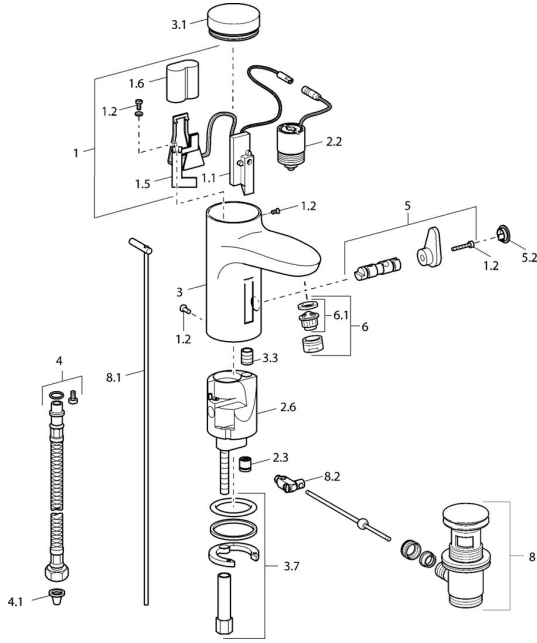

EAN: 4015474084186
static.hansa.com/50792210

Parti di ricambio

SP50792210

	Nome	Codice
1	Pacchetto di elettronica	59912437
1.2	Screw	59912450
1.5	Titolare	59912442
1.6	Batteria al litio, DL223A /CR-P2	59912443
2.2	Valvola Magnetica	59912240
2.3	Valvola antiriflusso	59911674
3.1	Cappuccio Cromo Fuori produzione	59912444
3.3	Sleeving	59911678
3.7	Set di fissaggio	59911680
4	Cannette flessibili, G3/8x10 (2008-)	59912447
5	Deviatore/Cartuccia	59912788
5.2	Cappuccio Fuori produzione	59911689
6	Aeratore, M24x1 Z Cromo	59906826
6.1	Aeratore, M22/24, Z	59906830
8	Scarico a saltarello Cromo	59911441
8.1	Asta saltarello Cromo	59912449
8.2	Snodo	59904624