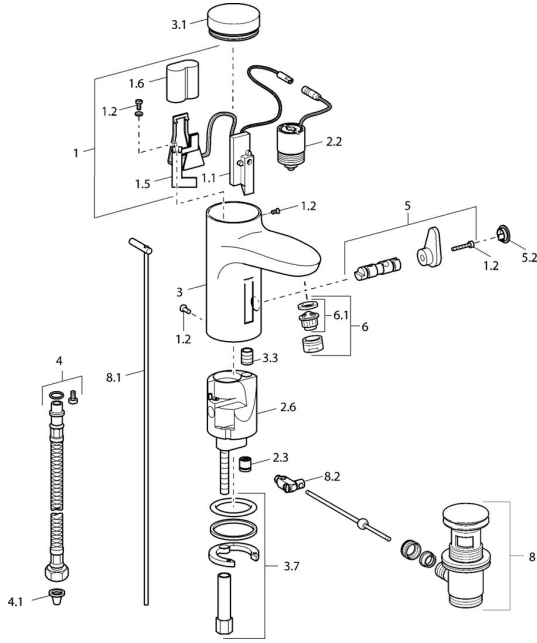

EAN: 4015474084186
static.hansa.com/50792210

Ersatzteile

SP50792210

	Name	Art.-Nr.
1	Elektronik-Paket	59912437
1.2	Schraube	59912450
1.5	Halter	59912442
1.6	Lithium Batterie, DL223A / CR-P2	59912443
2.2	Magnetventil	59912240
2.3	Rückflussverhinderer	59911674
3.1	Abdeckung Chrom Ausgelaufen	59912444
3.3	Isolierschlauch	59911678
3.7	Befestigungssatz	59911680
4	Anschlußschlauch, G3/8x10 (2008-)	59912447
5	Umsteller/Kartusche	59912788
5.2	Abdeckkappe Ausgelaufen	59911689
6	Luftsprudler, M24x1 Z Chrom	59906826
6.1	Luftsprudler, M22/24, Z	59906830
8	Ablaufgarnitur Chrom	59911441
8.1	Zugstange mit Knopf Chrom	59912449
8.2	Gelenkstück	59904624