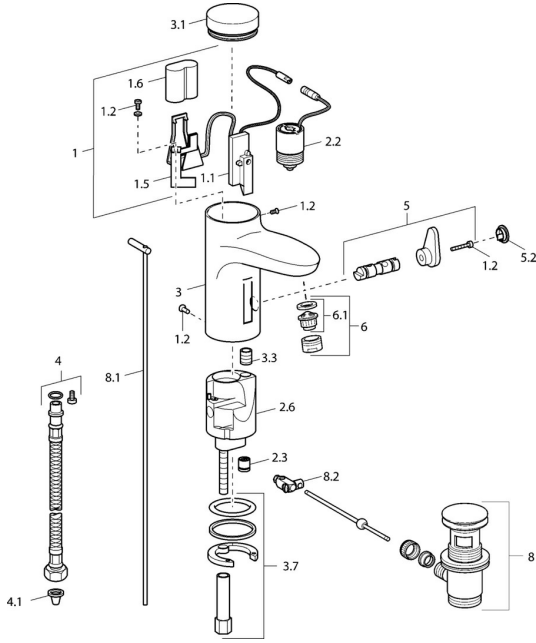

## Náhradní díly

### SP50792210

	Název	Kód
1	Elektronika balíček	59912437
1.2	Šroub	59912450
1.5	Držák	59912442
1.6	Lithiový monočlánek, DL223A /CR-P2	59912443
2.2	Elektromagnetický ventil	59912240
2.3	Zpětný ventil	59911674
3.1	Kryt Chrom <b>Ukončeno</b>	59912444
3.3	Sleeving	59911678
3.7	Upevňovací set	59911680
4	Flexibilní hadička, G3/8x10 (2008-)	59912447
5	Přepínač/Kartuše	59912788
5.2	Krytka <b>Ukončeno</b>	59911689
6	Aerator, M24x1 Z Chrom	59906826
6.1	Aerator, M22/24, Z	59906830
8	Vypouštěcí ventil Chrom	59911441
8.1	Ovládací táhlo vypouštěcího ventilu Chrom	59912449
8.2	Spojovací díl táhel	59904624