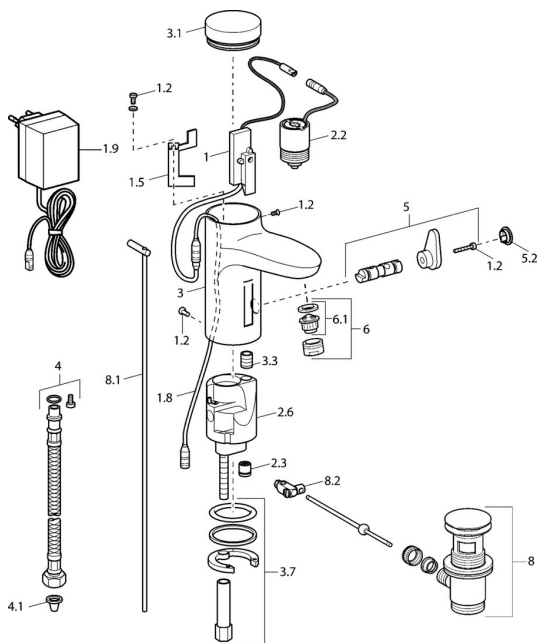

## Náhradné diely

### SP50792200

	Názov	Kód
1		59912436
1.2	Skrutka	59912450
1.5	Držiak	59912442
1.8	Pripojovací kábel	59910770
1.9	Elektronický box, 230/6 V DC	59911671
2.2	Elektromagnetický ventil	59912240
2.3	Spätný ventil	59911674
3.1	Krytka Chróm <b>Ukončené</b>	59912444
3.3	Sleeving	59911678
3.7	Upevňovací set	59911680
4	Flexibilná hadička, G3/8x10 (2008-)	59912447
4.1	Čistiaci filter	59911684
5	Prepínač/Regulátor	59912788
5.2	Krytka <b>Ukončené</b>	59911689
6	Aerator, M24x1 Z Chróm	59906826
6.1	Aerator, M22/24, Z	59906830
8	Vypúšťací ventil umývadla Chróm	59911441
8.1	Ovládacie tiahlo Chróm	59912449
8.2	Spojovací diel tiahla	59904624
N.I.	Pripojovací kábel, L=1500	59910648