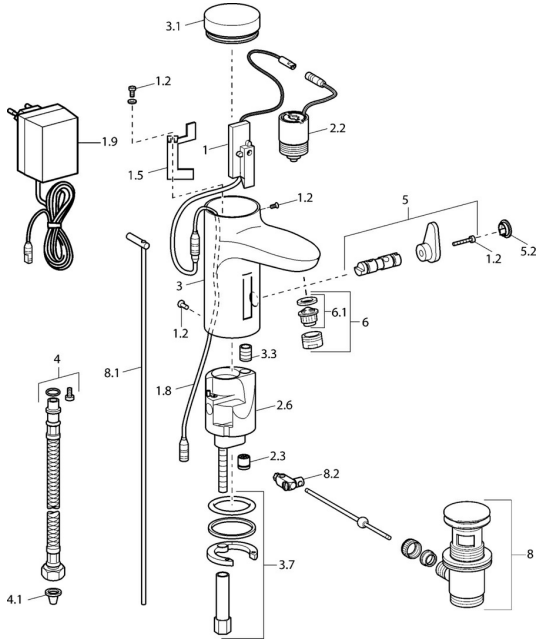

EAN: 4015474084179
static.hansa.com/50792200

Reserveonderdelen

SP50792200

	Naam	Code
1		59912436
1.2	Schroef	59912450
1.5	Houder	59912442
1.8	Aansluitkabel	59910770
1.9	Electrische doos, 230/6 V DC	59911671
2.2	Magneetventiel	59912240
2.3	Terugslagklep	59911674
3.1	Kap Chroom Stopgezet	59912444
3.3	Sleeving	59911678
3.7	Bevestigingsset	59911680
4	Flexibele aansluitingen, G3/8x10 (2008-)	59912447
4.1	Vuilfilter	59911684
5	Omsteller/binnenwerk	59912788
5.2	Kap Stopgezet	59911689
6	Mousseur, M24x1 Z Chroom	59906826
6.1	Mousseur, M22/24, Z	59906830
8	Wastegarnituur Chroom	59911441
8.1	Trekstang Chroom	59912449
8.2	Gewichtstuk	59904624
N.I.	Aansluitkabel, L=1500	59910648