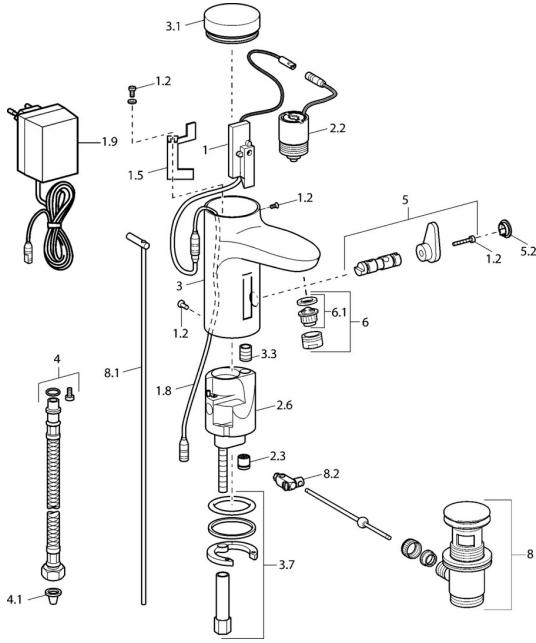

EAN: 4015474084179
static.hansa.com/50792200

Parti di ricambio

SP50792200

	Nome	Codice
1		59912436
1.2	Screw	59912450
1.5	Titolare	59912442
1.8	Cavo di collegamento	59910770
1.9	Alimentazione elettrica, 230/6 V DC	59911671
2.2	Valvola Magnetica	59912240
2.3	Valvola antiriflusso	59911674
3.1	Cappuccio Cromo Fuori produzione	59912444
3.3	Sleeving	59911678
3.7	Set di fissaggio	59911680
4	Cannette flessibili, G3/8x10 (2008-)	59912447
4.1	Filtro per impurità	59911684
5	Deviatore/ Cartuccia	59912788
5.2	Cappuccio Fuori produzione	59911689
6	Aeratore, M24x1 Z Cromo	59906826
6.1	Aeratore, M22/24, Z	59906830
8	Scarico a saltarello Cromo	59911441
8.1	Asta saltarello Cromo	59912449
8.2	Snodo	59904624
N.I.	Cavo di collegamento, L=1500	59910648