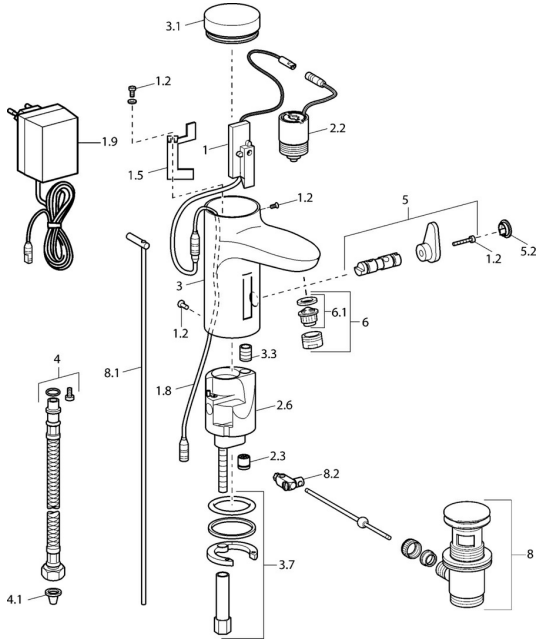

EAN: 4015474084179
static.hansa.com/50792200

Pièces de rechange

SP50792200

	Nom	Code
1	Boîtier électronique	59912436
1.2	Vis	59912450
1.5	Titulaire	59912442
1.8	Câble de connexion	59910770
1.9	Source de courant, 230/6 V DC	59911671
2.2	Électrovanne	59912240
2.3	Clapet anti-retour	59911674
3.1	Cache Chrome Arrêté	59912444
3.3	Sleeving	59911678
3.7	Ensemble de fixation	59911680
4	Flexible d'alimentation, G3/8x10 (2008-)	59912447
4.1	Filtre à impureté	59911684
5	Inverseur cartouche	59912788
5.2	Chape Arrête	59911689
6	Aérateur, M24x1 Z Chrome	59906826
6.1	Aérateur, M22/24, Z	59906830
8	Vidage Chrome	59911441
8.1	Tirette de vidage Chrome	59912449
8.2	Joint	59904624
N.I.	Câble de connexion, L=1500	59910648