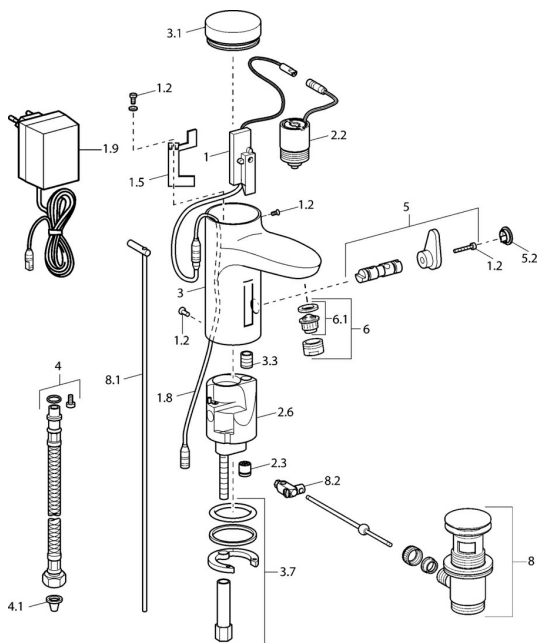

## Náhradní díly

### SP50792200

	Název	Kód
1	Elektronika	59912436
1.2	Šroub	59912450
1.5	Držák	59912442
1.8	Připojovací kabel	59910770
1.9	Napájecí zdroj, 230/6 V DC	59911671
2.2	Elektromagnetický ventil	59912240
2.3	Zpětný ventil	59911674
3.1	Kryt Chrom <b>Ukončeno</b>	59912444
3.3	Sleeving	59911678
3.7	Upevňovací set	59911680
4	Flexibilní hadička, G3/8x10 (2008-)	59912447
4.1	Čistící filtr	59911684
5	Přepínač/Kartuše	59912788
5.2	Krytka <b>Ukončeno</b>	59911689
6	Aerator, M24x1 Z Chrom	59906826
6.1	Aerator, M22/24, Z	59906830
8	Vypouštěcí ventil Chrom	59911441
8.1	Ovládací táhlo vypouštěcího ventilu Chrom	59912449
8.2	Spojovací díl táhel	59904624
N.I.	Připojovací kabel, L=1500	59910648