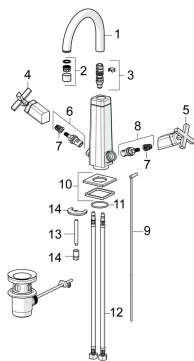

### SP50422201

	Názov	Kód
01	Výtokové rameno Chróm	59914608
02	Aerator, M22x1 STD HC PCA, 6 l/min Chróm	59914428
03	Tesnenie výtokového ramena	59914431
04	Rukoväť Chróm	59914616
05	Rukoväť Chróm	59914617
06	Sedlo, G3/8	59913261
07	Adaptér Biela	59910235
08	Sedlo, G3/8	59913260
09	Ovládacie tiahlo Chróm	59913459
10	Kryt príruby Chróm	59914612
11	O-kružok, d 37.77x2.62 <b>Ukončené</b>	59913995
12	Flexibilná hadička, L=430, M8x1-G3/8 LH <b>Ukončené</b>	59914466
13	Upevňovacia skrutka, M8x1, L=140	59912474
14	Upevňovací set	59910749