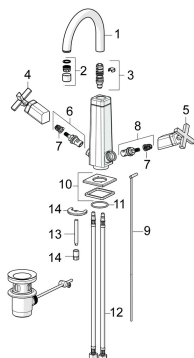

EAN: 4057304006838
static.hansa.com/50422201

Parti di ricambio

SP50422201

	Nome	Codice
01	Bocca Cromo	59914608
02	Aeratore, M22x1 STD HC PCA, 6 l/min Cromo	59914428
03	Kit guarnizioni per bocca	59914431
04	Maniglia Cromo	59914616
05	Maniglia Cromo	59914617
06	Vitone , G3/8	59913261
07	Adapter Bianco	59910235
08	Vitone , G3/8	59913260
09	Asta saltarello Cromo	59913459
10	Piastra Cromo	59914612
11	O-ring, d 37.77x2.62 Fuori produzione	59913995
12	Cannette flessibili, L=430, M8x1-G3/8 LH Fuori produzione	59914466
13	Viti di fissaggio, M8x1, L=140	59912474
14	Set di fissaggio	59910749