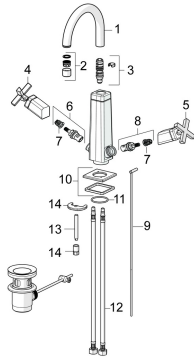

EAN: 4057304006838
static.hansa.com/50422201

Pièces de rechange

SP50422201

	Nom	Code
01	Bec Chrome	59914608
02	Aérateur, M22x1 STD HC PCA, 6 l/min Chrome	59914428
03	Kit de joint pour bec	59914431
04	Levier Chrome	59914616
05	Levier Chrome	59914617
06	Tête, G3/8	59913261
07	Adaptateur Blanc	59910235
08	Tête, G3/8	59913260
09	Tirette de vidage Chrome	59913459
10	Rosaces Chrome	59914612
11	Joint, d 37.77x2.62 Arrêté	59913995
12	Flexible d'alimentation, L=430, M8x1-G3/8 LH Arrêté	59914466
13	Vis, M8x1, L=140	59912474
14	Ensemble de fixation	59910749