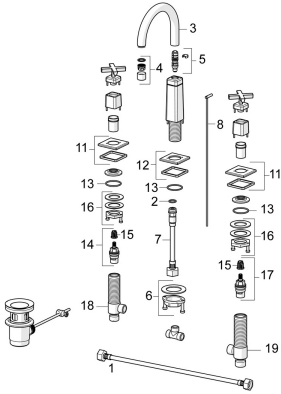

EAN: 4057304006845
static.hansa.com/50412201

Pièces de rechange

SP50412201

	Nom	Code
01	Flexible d'alimentation, L=430, G1/2xG1/2 Arrêté	59914404
02	Joint, 13X2 Arrêté	59914405
03	Bec Chrome	59914608
04	Aérateur, M22x1 STD HC PCA, 6 l/min Chrome	59914428
05	Kit de joint pour bec	59914431
06	Ensemble de fixation	59913371
07	Flexible d'alimentation, L=160, G1/2-M10x1 Arrêté	59914407
08	Tirette de vidage Chrome	59913459
11	Rosaces Chrome Arrêté	59914611
12	Rosaces Chrome	59914612
13	Joint, d 37.77x2.62 Arrêté	59913995
14	Tête, G1/2, SW17	59913224
15	Adaptateur Blanc	59910235
16	Ensemble de fixation Arrêté	59914403
17	Tête, G1/2	59913457
18	Vanne, G1/2xG1/2 Arrêté	59913455
19	Vanne, G1/2xG1/2 Arrêté	59913453