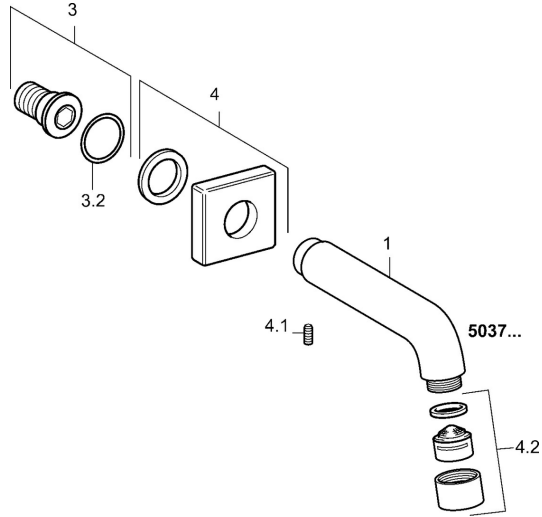

EAN: 4015474072466
static.hansa.com/50372100

Reserveonderdelen

SP50372100

| | Naam | Code |
|-----|-----------------------------|----------|
| 3 | Schroefdraad tepel | 59913658 |
| 4 | Afdekplaat Stopgezet | 59912677 |
| 4.2 | Mousseur Stopgezet | 59912691 |