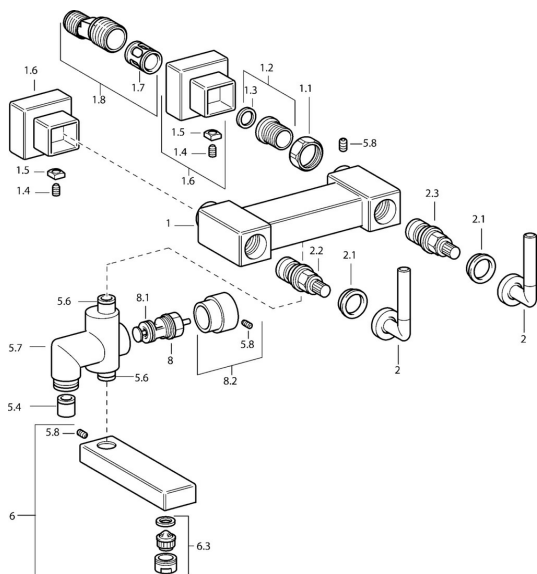

## Náhradné diely

### SP50152102

	Názov	Kód
1.1	Pripojovacie matice, G3/4, AF30	59902230
1.2	Seat, G1/2, L, WAF10	59904618
1.3	Tesniaci krúžok, 23.9x15.2x2	59902689
1.6	Kryt príruby Chróm <b>Ukončené</b>	59912685
1.7	Tlmič	59904792
1.8	Excentrická spojka, G3/4xG1/2, DN15	59910254
2	Ovládacia rukoväť Chróm <b>Ukončené</b>	59912676
2.1	Záslepka Modrá/Červená <b>Ukončené</b>	59912664
2.2	Sedlo <b>Ukončené</b>	59912665
2.3	Ovládacia časť s farebnými krúžkami <b>Ukončené</b>	59912666
5.4	Spätný ventil	59905714
5.6	O-krúžok, d 13.95x2.62 <b>Ukončené</b>	59912686
5.8	, M5x6, SW2.6 <b>Ukončené</b>	59912477
6	Výtokové rameno Chróm <b>Ukončené</b>	59912688
6.3	Aerator, M28x1 D Chróm	59907198
8	Prepínač Chróm	59911156
8.1	Tesnenie sada	59904791
8.2	Ovládacie tiahlo Chróm <b>Ukončené</b>	59912687