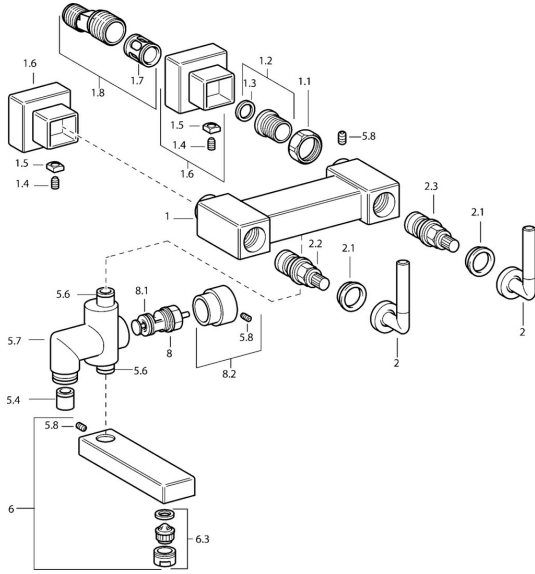

EAN: 4015474072619
static.hansa.com/50152102

Ersatzteile

SP50152102

	Name	Art.-Nr.
1.1	Anschlussmutter, G3/4, AF30	59902230
1.2	Sitz, G1/2, L, WAF10	59904618
1.3	Haltering, 23.9x15.2x2	59902689
1.6	Rosette Chrom Ausgelaufen	59912685
1.7	Schalldämpfer	59904792
1.8	Exzenter-Anschluss, G3/4xG1/2, DN15	59910254
2	Hebel Chrom Ausgelaufen	59912676
2.1	Dekorkappe Blau/Rot Ausgelaufen	59912664
2.2	Oberteil Ausgelaufen	59912665
2.3	Keramik-Oberteil Ausgelaufen	59912666
5.4	Rückschlagventil	59905714
5.6	O-Ring, d 13.95x2.62 Ausgelaufen	59912686
5.8	Stift, M5x6, SW2.6 Ausgelaufen	59912477
6	Auslauf Chrom Ausgelaufen	59912688
6.3	Luftsprudler, M28x1 D Chrom	59907198
8	Umsteller, automatisch Chrom	59911156
8.1	Dichtungskit	59904791
8.2	Zugstange mit Knopf Chrom Ausgelaufen	59912687