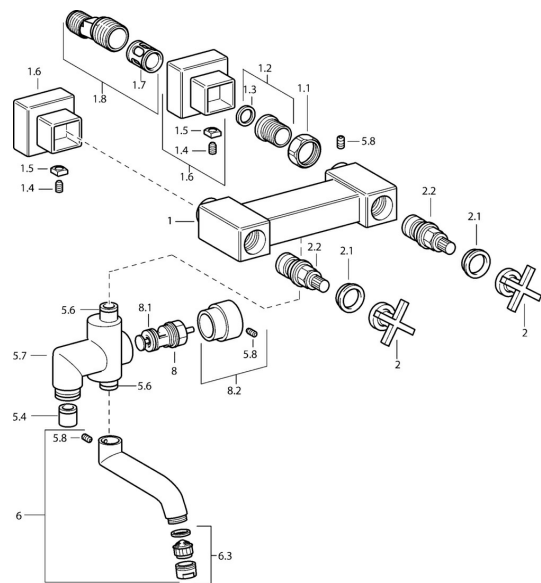

## Náhradné diely

### SP50142101

	Názov	Kód
1.1	Pripojovacie matice, G3/4, AF30	59902230
1.2	Seat, G1/2, L, WAF10	59904618
1.3	Tesniaci krúžok, 23.9x15.2x2	59902689
1.6	Kryt príruby Chróm <b>Ukončené</b>	59912685
1.7	Tlmič	59904792
1.8	Excentrická spojka, G3/4xG1/2, DN15	59910254
2	Ovládacia rukoväť Chróm <b>Ukončené</b>	59912663
2.1	Záslepka Modrá/Červená <b>Ukončené</b>	59912664
2.2	Sedlo <b>Ukončené</b>	59912665
5.4	Spätný ventil	59905714
5.6	O-krúžok, d 13.95x2.62 <b>Ukončené</b>	59912686
5.8	, M5x6, SW2.6 <b>Ukončené</b>	59912477
6	Výtokové rameno Chróm <b>Ukončené</b>	59912692
6.3	Aerator <b>Ukončené</b>	59912689
8	Prepínač Chróm	59911156
8.1	Tesnenie sada	59904791
8.2	Ovládacie tiahlo Chróm <b>Ukončené</b>	59912687