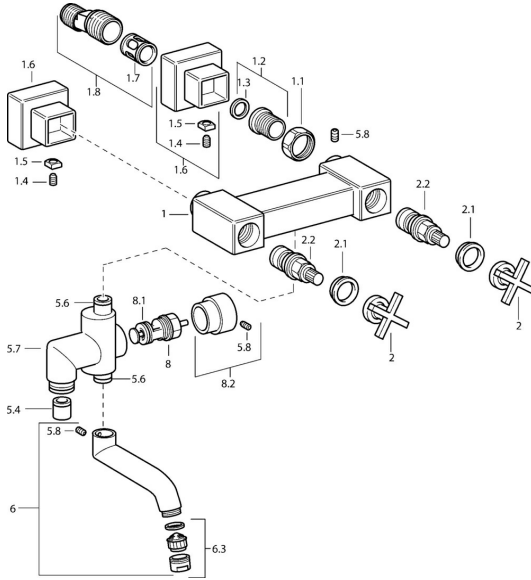

EAN: 4015474072435
static.hansa.com/50142101

Reserveonderdelen

SP50142101

	Naam	Code
1.1	Aansluiting moer, G3/4, AF30	59902230
1.2	Zetel, G1/2, L, WAF10	59904618
1.3	Borgring, 23.9x15.2x2	59902689
1.6	Afdekplaat Chroom Stopgezet	59912685
1.7	Geluiddemper	59904792
1.8	Excentrieke aansluiting, G3/4xG1/2, DN15	59910254
2	Hendel Chroom Stopgezet	59912663
2.1	Sierdop Blauw/Rood Stopgezet	59912664
2.2	Binnenwerk Stopgezet	59912665
5.4	Terugslagklep	59905714
5.6	O-ring, d 13.95x2.62 Stopgezet	59912686
5.8	Pin, M5x6, SW2.6 Stopgezet	59912477
6	Uitloop Chroom Stopgezet	59912692
6.3	Mousseur Stopgezet	59912689
8	Omsteller Chroom	59911156
8.1	Dichting	59904791
8.2	Trekstang Chroom Stopgezet	59912687