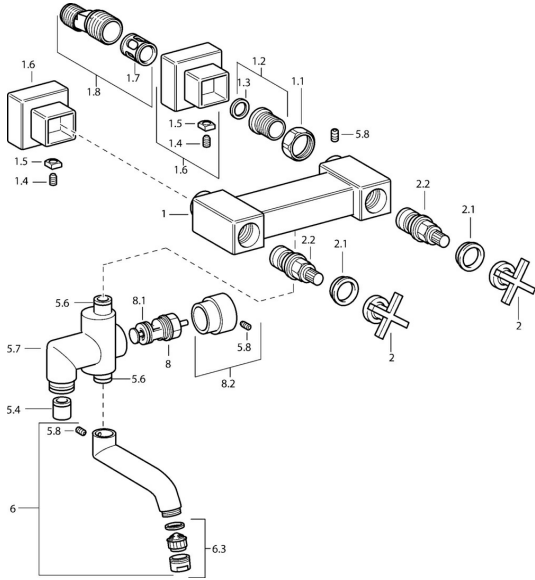

EAN: 4015474072435
static.hansa.com/50142101

Pièces de rechange

SP50142101

	Nom	Code
1.1	Écrou de connexion, G3/4, AF30	59902230
1.2	Siège, G1/2, L, WAF10	59904618
1.3	Joint, 23.9x15.2x2	59902689
1.6	Rosaces Chrome Arrêté	59912685
1.7	Silencieux	59904792
1.8	Connecteur excentrique, G3/4xG1/2, DN15	59910254
2	Levier Chrome Arrêté	59912663
2.1	Capuchon Bleu/Rouge Arrêté	59912664
2.2	Tête Arrêté	59912665
5.4	Clapet anti-retour	59905714
5.6	Joint, d 13.95x2.62 Arrêté	59912686
5.8	Goupille, M5x6, SW2.6 Arrêté	59912477
6	Bec Chrome Arrêté	59912692
6.3	Aérateur Arrêté	59912689
8	Inverseur Chrome	59911156
8.1	Set de fixation pour bec	59904791
8.2	Tirette de vidage Chrome Arrêté	59912687