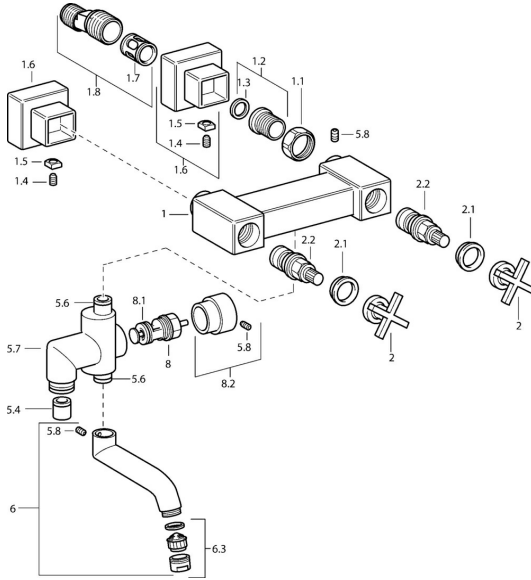

EAN: 4015474072435
static.hansa.com/50142101

Ersatzteile

SP50142101

	Name	Art.-Nr.
1.1	Anschlussmutter, G3/4, AF30	59902230
1.2	Sitz, G1/2, L, WAF10	59904618
1.3	Haltering, 23.9x15.2x2	59902689
1.6	Rosette Chrom Ausgelaufen	59912685
1.7	Schalldämpfer	59904792
1.8	Exzenter-Anschluss, G3/4xG1/2, DN15	59910254
2	Hebel Chrom Ausgelaufen	59912663
2.1	Dekorkappe Blau/Rot Ausgelaufen	59912664
2.2	Oberteil Ausgelaufen	59912665
5.4	Rückschlagventil	59905714
5.6	O-Ring, d 13.95x2.62 Ausgelaufen	59912686
5.8	Stift, M5x6, SW2.6 Ausgelaufen	59912477
6	Auslauf Chrom Ausgelaufen	59912692
6.3	Luftsprudler Ausgelaufen	59912689
8	Umsteller, automatisch Chrom	59911156
8.1	Dichtungskit	59904791
8.2	Zugstange mit Knopf Chrom Ausgelaufen	59912687