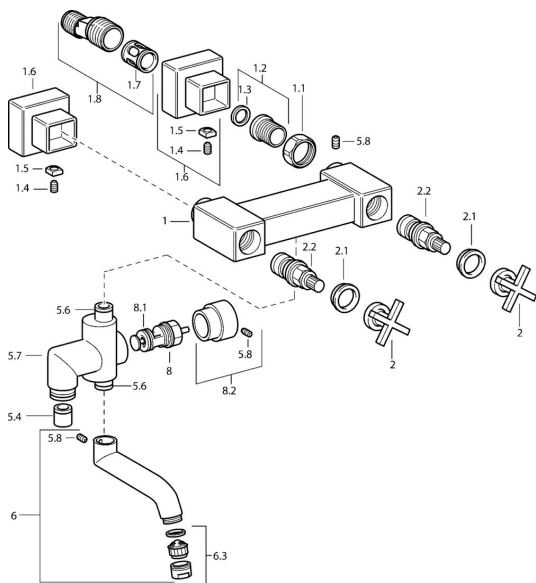

EAN: 4015474072435
static.hansa.com/50142101

Náhradní díly

SP50142101

	Název	Kód
1.1	Připojovací matice, G3/4, AF30	59902230
1.2	Seat, G1/2, L, WAF10	59904618
1.3	Těsnící kroužek, 23.9x15.2x2	59902689
1.6	Kryt příruby Chrom Ukončeno	59912685
1.7	Tlumič	59904792
1.8	Excentrická spojka, G3/4xG1/2, DN15	59910254
2	Páka Chrom Ukončeno	59912663
2.1	Záslepka Modrá/červená Ukončeno	59912664
2.2	Vršek Ukončeno	59912665
5.4	Zpětný ventil	59905714
5.6	O-kroužek, d 13.95x2.62 Ukončeno	59912686
5.8	Kolík, M5x6, SW2.6 Ukončeno	59912477
6	Výtokové rameno Chrom Ukončeno	59912692
6.3	Aerator Ukončeno	59912689
8	Přepínač Chrom	59911156
8.1	Těsnící sada	59904791
8.2	Ovládací táhlo vypouštěcího ventilu Chrom Ukončeno	59912687