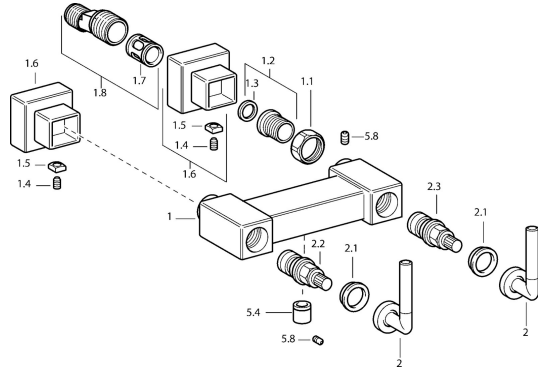

## Náhradné diely

### SP50130102

	Názov	Kód
1.1	Pripojovacie matice, G3/4, AF30	59902230
1.2	Seat, G1/2, L, WAF10	59904618
1.3	Tesniaci krúžok, 23.9x15.2x2	59902689
1.6	Kryt príruby Chróm <b>Ukončené</b>	59912685
1.7	Tlmič	59904792
1.8	Excentrická spojka, G3/4xG1/2, DN15	59910254
2	Ovládacia rukoväť Chróm <b>Ukončené</b>	59912676
2.1	Záslepka Modrá/Červená <b>Ukončené</b>	59912664
2.2	Sedlo <b>Ukončené</b>	59912665
2.3	Ovládacia časť s farebnými krúžkami <b>Ukončené</b>	59912666
5.4	Spätný ventil	59905714
5.8	, M5x6, SW2.6 <b>Ukončené</b>	59912477