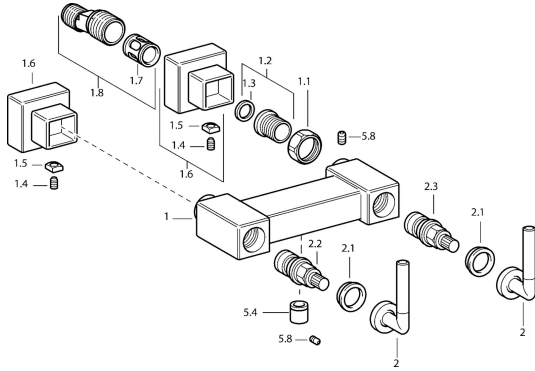

EAN: 4015474072572
static.hansa.com/50130102

Pièces de rechange

SP50130102

	Nom	Code
1.1	Écrou de connexion, G3/4, AF30	59902230
1.2	Siège, G1/2, L, WAF10	59904618
1.3	Joint, 23.9x15.2x2	59902689
1.6	Rosaces Chrome Arrêté	59912685
1.7	Silencieux	59904792
1.8	Connecteur excentrique, G3/4xG1/2, DN15	59910254
2	Levier Chrome Arrêté	59912676
2.1	Capuchon Bleu/Rouge Arrêté	59912664
2.2	Tête Arrêté	59912665
2.3	Croisillon et tête céramique Arrêté	59912666
5.4	Clapet anti-retour	59905714
5.8	Goupille, M5x6, SW2.6 Arrêté	59912477