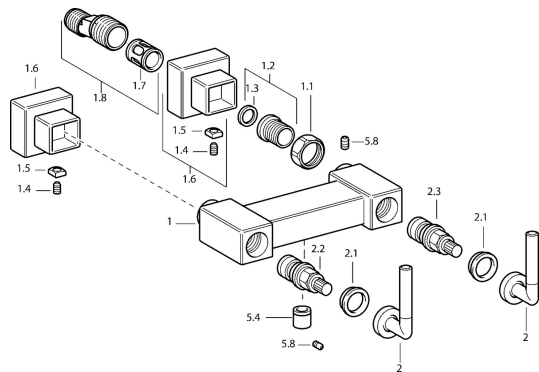

### SP50130102

|     | Název  | Kód      |
|-----|--|----------|
| 1.1 | Připojovací matice, G3/4, AF30                     | 59902230 |
| 1.2 | Seat, G1/2, L, WAF10                               | 59904618 |
| 1.3 | Těsnící kroužek, 23.9x15.2x2                       | 59902689 |
| 1.6 | Kryt příruby Chrom <b>Ukončeno</b>                 | 59912685 |
| 1.7 | Tlumič   | 59904792 |
| 1.8 | Excentrická spojka, G3/4xG1/2, DN15                | 59910254 |
| 2   | Páka Chrom <b>Ukončeno</b>                         | 59912676 |
| 2.1 | Záslepka Modrá/červená <b>Ukončeno</b>             | 59912664 |
| 2.2 | Vršek <b>Ukončeno</b>                              | 59912665 |
| 2.3 | Ovládací části s barevnými kroužky <b>Ukončeno</b> | 59912666 |
| 5.4 | Zpětný ventil                                      | 59905714 |
| 5.8 | Kolík, M5x6, SW2.6 <b>Ukončeno</b>                 | 59912477 |