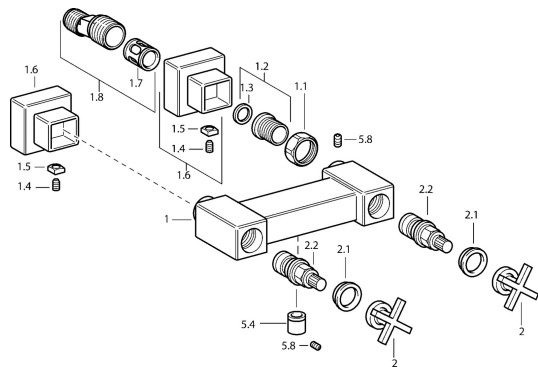

EAN: 4015474072428

static.hansa.com/50120101

Náhradné diely

SP50120101

	Názov	Kód
1.1	Pripojovacie matice, G3/4, AF30	59902230
1.2	Seat, G1/2, L, WAF10	59904618
1.3	Tesniaci krúžok, 23,9x15,2x2	59902689
1.6	Kryt príruby Chróm Ukončené	59912685
1.7	Tlmič	59904792
1.8	Excentrická spojka, G3/4xG1/2, DN15	59910254
2	Ovládacia rukoväť Chróm Ukončené	59912663
2.1	Záslepka Modrá/Červená Ukončené	59912664
2.2	Sedlo Ukončené	59912665
5.4	Spätný ventil	59905714
5.8	, M5x6, SW2.6 Ukončené	59912477