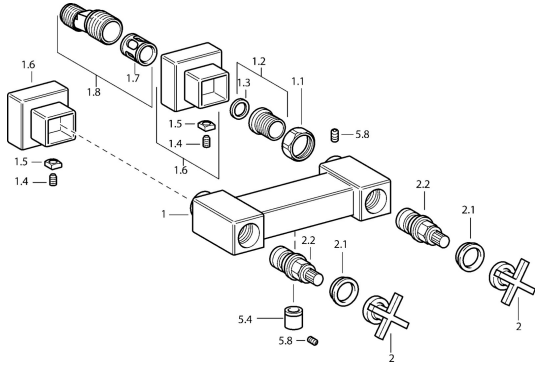

## Reserveonderdelen

### SP50120101

	Naam	Code
1.1	Aansluiting moer, G3/4, AF30	59902230
1.2	Zetel, G1/2, L, WAF10	59904618
1.3	Borgring, 23.9x15.2x2	59902689
1.6	Afdekplaat Chroom <b>Stopgezet</b>	59912685
1.7	Geluiddemper	59904792
1.8	Excentrieke aansluiting, G3/4xG1/2, DN15	59910254
2	Hendel Chroom <b>Stopgezet</b>	59912663
2.1	Sierdop Blauw/Rood <b>Stopgezet</b>	59912664
2.2	Binnenwerk <b>Stopgezet</b>	59912665
5.4	Terugslagklep	59905714
5.8	Pin, M5x6, SW2.6 <b>Stopgezet</b>	59912477