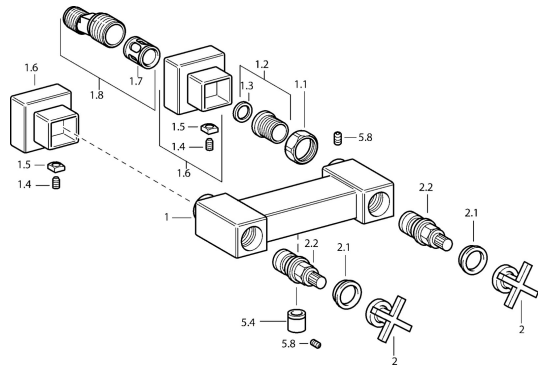

EAN: 4015474072428
static.hansa.com/50120101

Náhradní díly

SP50120101

	Název	Kód
1.1	Připojovací matice, G3/4, AF30	59902230
1.2	Seat, G1/2, L, WAF10	59904618
1.3	Těsnící kroužek, 23,9x15,2x2	59902689
1.6	Kryt příruby Chrom Ukončeno	59912685
1.7	Tlumič	59904792
1.8	Excentrická spojka, G3/4xG1/2, DN15	59910254
2	Páka Chrom Ukončeno	59912663
2.1	Záslepka Modrá/červená Ukončeno	59912664
2.2	Vršek Ukončeno	59912665
5.4	Zpětný ventil	59905714
5.8	Kolík, M5x6, SW2.6 Ukončeno	59912477