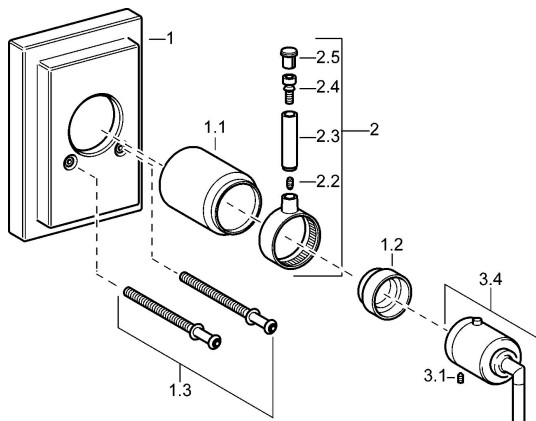

### SP50119102

	Názov	Kód
1	Krytka <b>Ukončené</b>	59912600
1.1	Krytka Chróm <b>Ukončené</b>	59912327
1.2	Temperature adjustment limiter Chróm	59906355
1.3	Skrutka, M5x75, SW3 <b>Ukončené</b>	59912602
2	Ovládacia rukoväť <b>Ukončené</b>	59912603
3.1	Skrutka, M6x16, SW2.5	59911727
3.3	Rebound pin	59912005
3.4	Rukoväť regulátora teploty <b>Ukončené</b>	59912605
N.I.	Nadstavňný segment, 35 mm	59911438