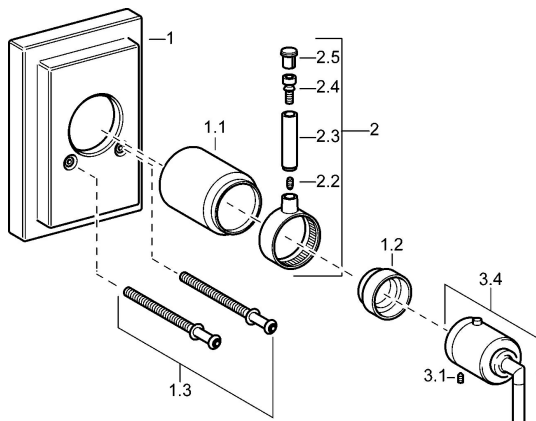

EAN: 4015474072541
static.hansa.com/50119102

Parti di ricambio

SP50119102

	Nome	Codice
1	Cappuccio Fuori produzione	59912600
1.1	Cappuccio Cromo Fuori produzione	59912327
1.2	Temperature adjustment limiter Cromo	59906355
1.3	Screw, M5x75, SW3 Fuori produzione	59912602
2	Leva Fuori produzione	59912603
3.1	Screw, M6x16, SW2.5	59911727
3.3	Rebound pin	59912005
3.4	Maniglia per regolazione della temperatura Fuori produzione	59912605
N.I.	Prolunga, 35 mm	59911438