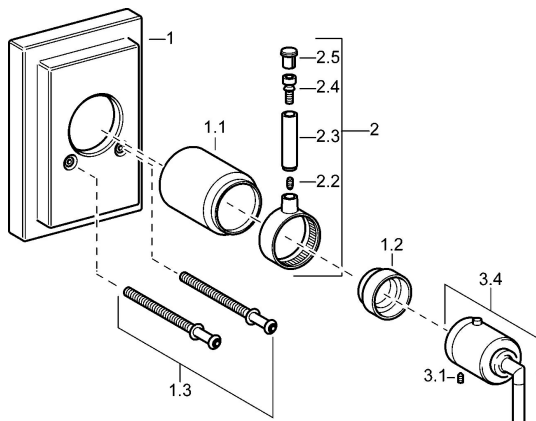

EAN: 4015474072541
static.hansa.com/50119102

Pièces de rechange

SP50119102

	Nom	Code
1	Chape Arrêté	59912600
1.1	Chape Chrome Arrêté	59912327
1.2	Temperature adjustment limiter Chrome	59906355
1.3	Vis, M5x75, SW3 Arrêté	59912602
2	Levier Arrêté	59912603
3.1	Vis, M6x16, SW2.5	59911727
3.3	Rebound pin	59912005
3.4	Croisillon réglage de température Arrêté	59912605
N.I.	Rallonge pour mitigeur encastrés, 35 mm	59911438