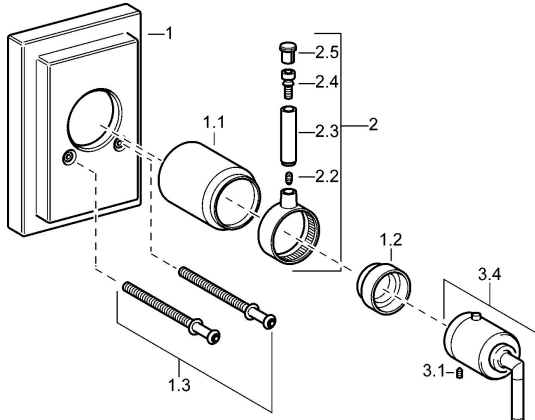

### SP50119102

	Name	Art.-Nr.
1	Abdeckkappe <span style="background-color: #cccccc;">Ausgelaufen</span>	59912600
1.1	Abdeckkappe Chrom <span style="background-color: #cccccc;">Ausgelaufen</span>	59912327
1.2	Temperatur-Anschlagring Chrom	59906355
1.3	Schraube, M5x75, SW3 <span style="background-color: #cccccc;">Ausgelaufen</span>	59912602
2	Hebel <span style="background-color: #cccccc;">Ausgelaufen</span>	59912603
3.1	Schraube, M6x16, SW2.5	59911727
3.3	Anschlagstift	59912005
3.4	Temperatureinstellgriff <span style="background-color: #cccccc;">Ausgelaufen</span>	59912605
N.I.	Verlängerungssatz, 35 mm	59911438