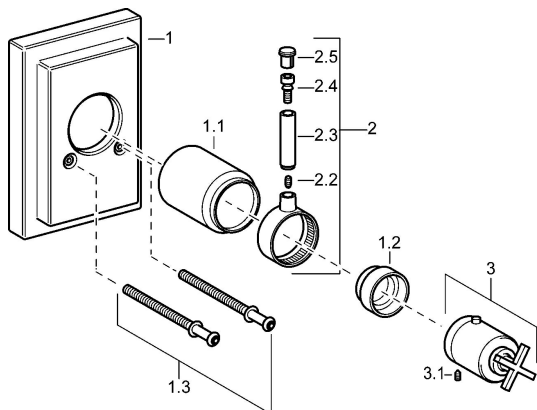

### SP50109101

	Názov	Kód
1	Krytka <b>Ukončené</b>	59912600
1.1	Krytka Chróm <b>Ukončené</b>	59912327
1.2	Temperature adjustment limiter Chróm	59906355
1.3	Skrutka, M5x75, SW3 <b>Ukončené</b>	59912602
2	Ovládacia rukoväť <b>Ukončené</b>	59912603
3	Rukoväť regulátora teploty <b>Ukončené</b>	59912604
3.1	Skrutka, M6x16, SW2.5	59911727
3.3	Rebound pin	59912005
N.I.	Nadstavňý segment, 35 mm	59911438