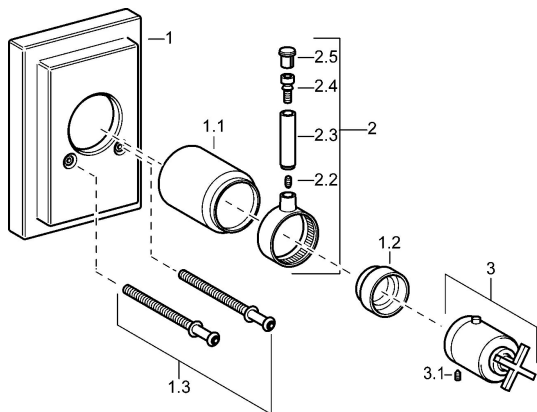

## Parti di ricambio

### SP50109101

	Nome	Codice
1	Cappuccio <b>Fuori produzione</b>	59912600
1.1	Cappuccio Cromo <b>Fuori produzione</b>	59912327
1.2	Temperature adjustment limiter Cromo	59906355
1.3	Screw, M5x75, SW3 <b>Fuori produzione</b>	59912602
2	Leva <b>Fuori produzione</b>	59912603
3	Maniglia per regolazione della temperatura <b>Fuori produzione</b>	59912604
3.1	Screw, M6x16, SW2.5	59911727
3.3	Rebound pin	59912005
N.I.	Prolunga, 35 mm	59911438