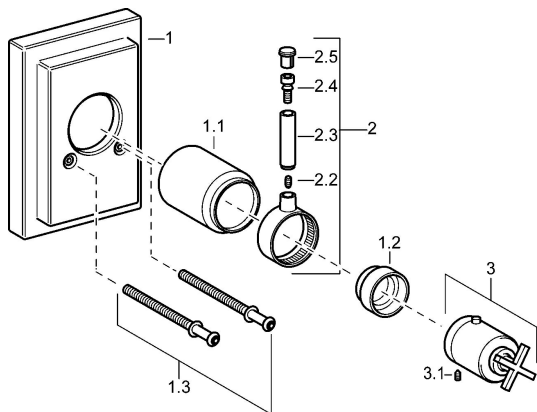

EAN: 4015474072411
static.hansa.com/50109101

Pièces de rechange

SP50109101

	Nom	Code
1	Chape Arrêté	59912600
1.1	Chape Chrome Arrêté	59912327
1.2	Temperature adjustment limiter Chrome	59906355
1.3	Vis, M5x75, SW3 Arrêté	59912602
2	Levier Arrêté	59912603
3	Croisillon réglage de température Arrêté	59912604
3.1	Vis, M6x16, SW2.5	59911727
3.3	Rebound pin	59912005
N.I.	Rallonge pour mitigeur encastrés, 35 mm	59911438