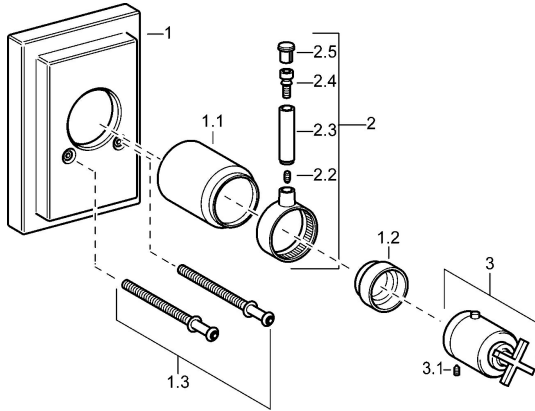

## Ersatzteile

### SP50109101

	Name	Art.-Nr.
1	Abdeckkappe <span style="background-color: #cccccc;">Ausgelaufen</span>	59912600
1.1	Abdeckkappe Chrom <span style="background-color: #cccccc;">Ausgelaufen</span>	59912327
1.2	Temperatur-Anschlagring Chrom	59906355
1.3	Schraube, M5x75, SW3 <span style="background-color: #cccccc;">Ausgelaufen</span>	59912602
2	Hebel <span style="background-color: #cccccc;">Ausgelaufen</span>	59912603
3	Temperatur-Wählgriff <span style="background-color: #cccccc;">Ausgelaufen</span>	59912604
3.1	Schraube, M6x16, SW2.5	59911727
3.3	Anschlagstift	59912005
N.I.	Verlängerungssatz, 35 mm	59911438