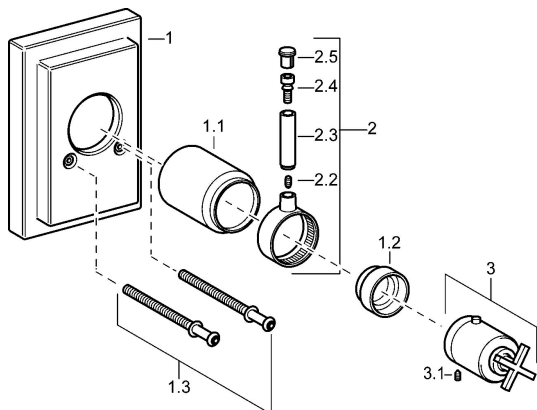

EAN: 4015474072411
static.hansa.com/50109101

Náhradní díly

SP50109101

	Název	Kód
1	Krytka Ukončeno	59912600
1.1	Krytka Chrom Ukončeno	59912327
1.2	Temperature adjustment limiter Chrom	59906355
1.3	Šroub, M5x75, SW3 Ukončeno	59912602
2	Páka Ukončeno	59912603
3	Ovladač regulátoru teploty Ukončeno	59912604
3.1	Šroub, M6x16, SW2.5	59911727
3.3	Rebound pin	59912005
N.I.	Nástavec-sada, 35 mm	59911438