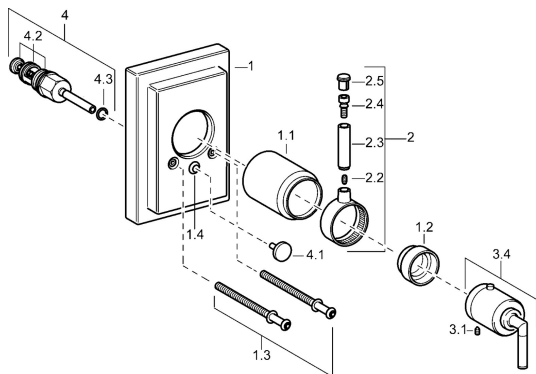

### SP50099102

	Názov	Kód
1	Kryt príruby <b>Ukončené</b>	59912601
1.1	Krytka Chróm <b>Ukončené</b>	59912327
1.2	Temperature adjustment limiter Chróm	59906355
1.3	Skrutka, M5x75, SW3 <b>Ukončené</b>	59912602
1.4	Krytka Eko drez-kapna	59904846
2	Ovládacia rukoväť <b>Ukončené</b>	59912603
3.1	Skrutka, M6x16, SW2.5	59911727
3.3	Rebound pin	59912005
3.4	Rukoväť regulátora teploty <b>Ukončené</b>	59912605
4	Prepínač Chróm	59911156
4.2	Tesnenie sada	59904791
4.3	O-kružok, d 4x1	59902331
N.I.	Nadstavňový segment, 35 mm	59911438