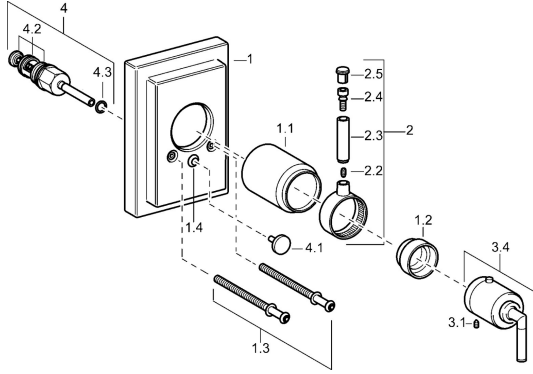

## Reserveonderdelen

### SP50099102

	Naam	Code
1	Afdekplaat <b>Stopgezet</b>	59912601
1.1	Kap Chroom <b>Stopgezet</b>	59912327
1.2	Temperature adjustment limiter Chroom	59906355
1.3	Schroef, M5x75, SW3 <b>Stopgezet</b>	59912602
1.4	Kapmet begrenzer keuken	59904846
2	Hendel <b>Stopgezet</b>	59912603
3.1	Schroef, M6x16, SW2.5	59911727
3.3	Rebound pin	59912005
3.4	Temperatuur hendel <b>Stopgezet</b>	59912605
4	Omsteller Chroom	59911156
4.2	Dichting	59904791
4.3	O-ring, d 4x1	59902331
N.I.	Inbouwverlengstuk compleet, 35 mm	59911438