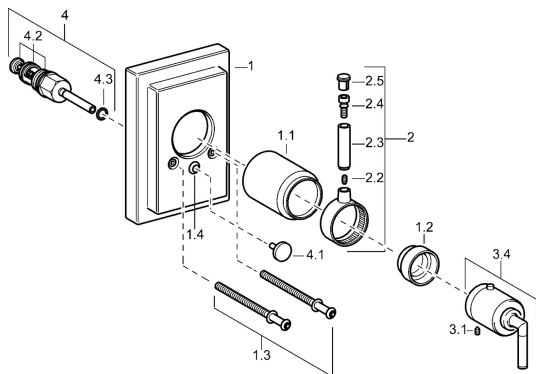

## Parti di ricambio

### SP50099102

	Nome	Codice
1	Piastra <b>Fuori produzione</b>	59912601
1.1	Cappuccio Cromo <b>Fuori produzione</b>	59912327
1.2	Temperature adjustment limiter Cromo	59906355
1.3	Screw, M5x75, SW3 <b>Fuori produzione</b>	59912602
1.4	Pezzi di guida	59904846
2	Leva <b>Fuori produzione</b>	59912603
3.1	Screw, M6x16, SW2.5	59911727
3.3	Rebound pin	59912005
3.4	Maniglia per regolazione della temperatura <b>Fuori produzione</b>	59912605
4	Deviatore Cromo	59911156
4.2	Kit di guarnizione	59904791
4.3	O-ring, d 4x1	59902331
N.I.	Prolunga, 35 mm	59911438