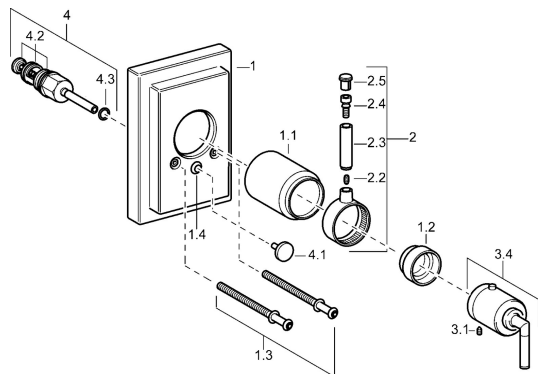

EAN: 4015474072534

static.hansa.com/50099102

Pièces de rechange

SP50099102

	Nom	Code
1	Rosaces Arrêté	59912601
1.1	Chape Chrome Arrêté	59912327
1.2	Temperature adjustment limiter Chrome	59906355
1.3	Vis, M5x75, SW3 Arrêté	59912602
1.4	Chape crantée	59904846
2	Levier Arrêté	59912603
3.1	Vis, M6x16, SW2.5	59911727
3.3	Rebound pin	59912005
3.4	Croisillon réglage de température Arrêté	59912605
4	Inverseur Chrome	59911156
4.2	Set de fixation pour bec	59904791
4.3	Joint, d 4x1	59902331
N.I.	Rallonge pour mitigeur encastrés, 35 mm	59911438