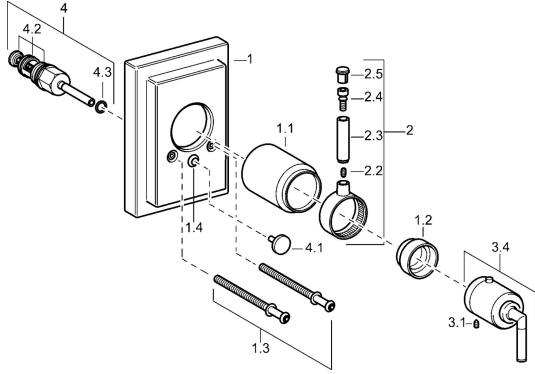

EAN: 4015474072534
static.hansa.com/50099102

Ersatzteile

SP50099102

	Name	Art.-Nr.
1	Rosette Ausgelaufen	59912601
1.1	Abdeckkappe Chrom Ausgelaufen	59912327
1.2	Temperatur-Anschlagring Chrom	59906355
1.3	Schraube, M5x75, SW3 Ausgelaufen	59912602
1.4	Führungsstück	59904846
2	Hebel Ausgelaufen	59912603
3.1	Schraube, M6x16, SW2.5	59911727
3.3	Anschlagstift	59912005
3.4	Temperatureinstellgriff Ausgelaufen	59912605
4	Umsteller, automatisch Chrom	59911156
4.2	Dichtungskit	59904791
4.3	O-Ring, d 4x1	59902331
N.I.	Verlängerungssatz, 35 mm	59911438