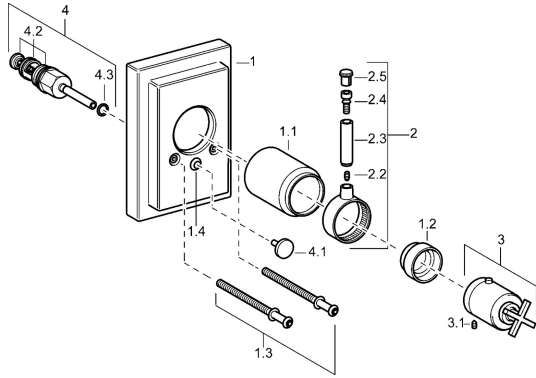

EAN: 4015474072404

static.hansa.com/50089101

Náhradné diely

SP50089101

	Názov	Kód
1	Kryt príruby Ukončené	59912601
1.1	Krytka Chróm Ukončené	59912327
1.2	Temperature adjustment limiter Chróm	59906355
1.3	Skrutka, M5x75, SW3 Ukončené	59912602
1.4	Krytka Eko drez-kapna	59904846
2	Ovládacia rukoväť Ukončené	59912603
3	Rukoväť regulátora teploty Ukončené	59912604
3.1	Skrutka, M6x16, SW2.5	59911727
3.3	Rebound pin	59912005
4	Prepínač Chróm	59911156
4.2	Tesnenie sada	59904791
4.3	O-kružok, d 4x1	59902331
N.I.	Nadstavňový segment, 35 mm	59911438