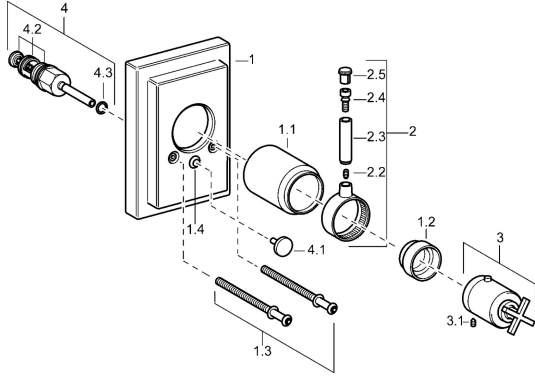

EAN: 4015474072404
static.hansa.com/50089101

Reserveonderdelen

SP50089101

	Naam	Code
1	Afdekplaat Stopgezet	59912601
1.1	Kap Chroom Stopgezet	59912327
1.2	Temperature adjustment limiter Chroom	59906355
1.3	Schroef, M5x75, SW3 Stopgezet	59912602
1.4	Kapmet begrenzer keuken	59904846
2	Hendel Stopgezet	59912603
3	Temperatuur hendel Stopgezet	59912604
3.1	Schroef, M6x16, SW2.5	59911727
3.3	Rebound pin	59912005
4	Omsteller Chroom	59911156
4.2	Dichting	59904791
4.3	O-ring, d 4x1	59902331
N.I.	Inbouwverlengstuk compleet, 35 mm	59911438