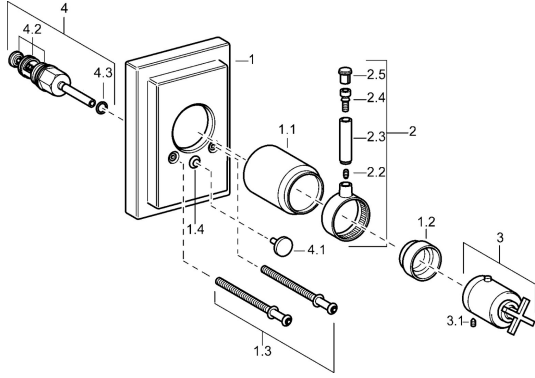

## Parti di ricambio

### SP50089101

	Nome	Codice
1	Piastra <b>Fuori produzione</b>	59912601
1.1	Cappuccio Cromo <b>Fuori produzione</b>	59912327
1.2	Temperature adjustment limiter Cromo	59906355
1.3	Screw, M5x75, SW3 <b>Fuori produzione</b>	59912602
1.4	Pezzi di guida	59904846
2	Leva <b>Fuori produzione</b>	59912603
3	Maniglia per regolazione della temperatura <b>Fuori produzione</b>	59912604
3.1	Screw, M6x16, SW2.5	59911727
3.3	Rebound pin	59912005
4	Deviatore Cromo	59911156
4.2	Kit di guarnizione	59904791
4.3	O-ring, d 4x1	59902331
N.I.	Prolunga, 35 mm	59911438