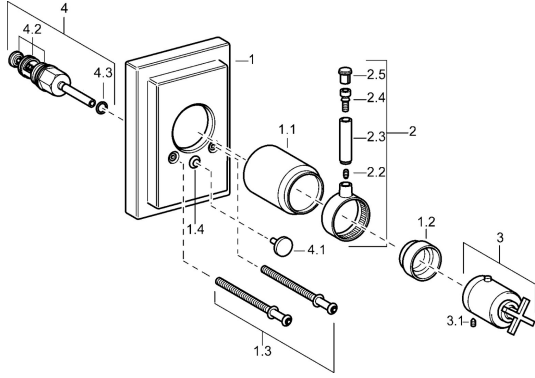

## Pièces de rechange

### SP50089101

	Nom	Code
1	Rosaces <b>Arrêté</b>	59912601
1.1	Chape Chrome <b>Arrêté</b>	59912327
1.2	Temperature adjustment limiter Chrome	59906355
1.3	Vis, M5x75, SW3 <b>Arrêté</b>	59912602
1.4	Chape crantée	59904846
2	Levier <b>Arrêté</b>	59912603
3	Croisillon réglage de température <b>Arrêté</b>	59912604
3.1	Vis, M6x16, SW2.5	59911727
3.3	Rebound pin	59912005
4	Inverseur Chrome	59911156
4.2	Set de fixation pour bec	59904791
4.3	Joint, d 4x1	59902331
N.I.	Rallonge pour mitigeur encastrés, 35 mm	59911438