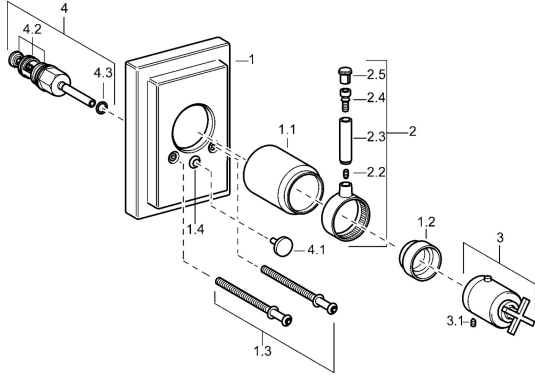

## Ersatzteile

### SP50089101

	Name	Art.-Nr.
1	Rosette <b>Ausgelaufen</b>	59912601
1.1	Abdeckkappe Chrom <b>Ausgelaufen</b>	59912327
1.2	Temperatur-Anschlagring Chrom	59906355
1.3	Schraube, M5x75, SW3 <b>Ausgelaufen</b>	59912602
1.4	Führungsstück	59904846
2	Hebel <b>Ausgelaufen</b>	59912603
3	Temperatur-Wählgriff <b>Ausgelaufen</b>	59912604
3.1	Schraube, M6x16, SW2.5	59911727
3.3	Anschlagstift	59912005
4	Umsteller, automatisch Chrom	59911156
4.2	Dichtungskit	59904791
4.3	O-Ring, d 4x1	59902331
N.I.	Verlängerungssatz, 35 mm	59911438