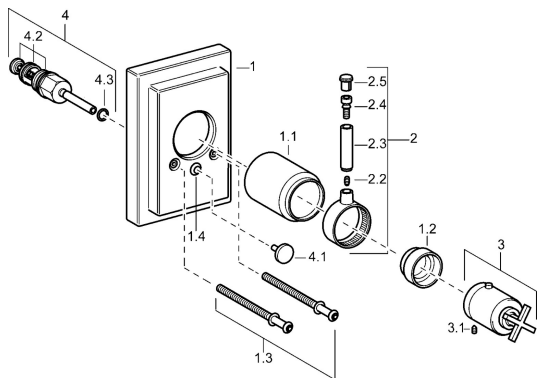

EAN: 4015474072404
static.hansa.com/50089101

Náhradní díly

SP50089101

	Název	Kód
1	Kryt příruby Ukončeno	59912601
1.1	Krytka Chrom Ukončeno	59912327
1.2	Temperature adjustment limiter Chrom	59906355
1.3	Šroub, M5x75, SW3 Ukončeno	59912602
1.4	Krytka Eko dřez	59904846
2	Páka Ukončeno	59912603
3	Ovladač regulátoru teploty Ukončeno	59912604
3.1	Šroub, M6x16, SW2.5	59911727
3.3	Rebound pin	59912005
4	Přepínač Chrom	59911156
4.2	Těsnící sada	59904791
4.3	O-kroužek, d 4x1	59902331
N.I.	Nástavec-sada, 35 mm	59911438