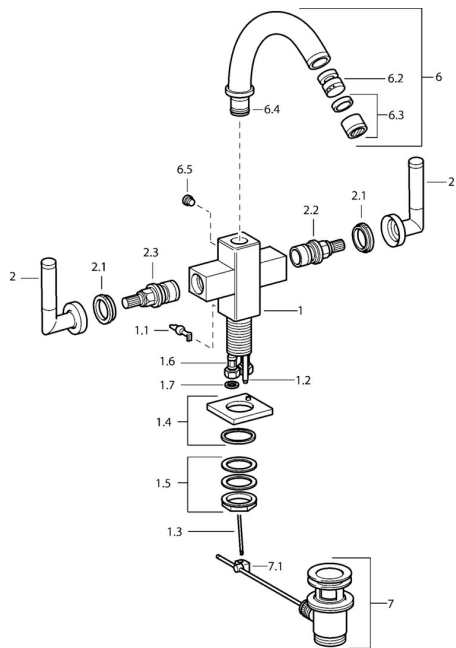

## Náhradné diely

### SP50073202

	Názov	Kód
1.1	Ovládacía rukoväť Chróm <b>Ukončené</b>	59912670
1.2	Spojovacie potrubie, M5 <b>Ukončené</b>	59912671
1.4	Výtokové rameno Chróm <b>Ukončené</b>	59912667
1.5	Upevňovací set <b>Ukončené</b>	59912668
1.6	Pripájacie hadičky <b>Ukončené</b>	59912673
2	Ovládacía rukoväť Chróm <b>Ukončené</b>	59912676
2.1	Záslepka Modrá/Červená <b>Ukončené</b>	59912664
2.2	Sedlo <b>Ukončené</b>	59912665
2.3	Ovládacía časť s farebnými krúžkami <b>Ukončené</b>	59912666
6	Výtokové rameno Chróm <b>Ukončené</b>	59912679
6.2	Aerator s guľovým kĺbom <b>Ukončené</b>	59905132
6.3	Aerator, M22x1 A <b>Ukončené</b>	59902365
6.4	Tesnenie sada <b>Ukončené</b>	59912661
6.5	Skrutka <b>Ukončené</b>	59912672
7	Vypúšťací ventil umývadla Chróm	59904620
7.1	Spojovací diel tiahla	59904624