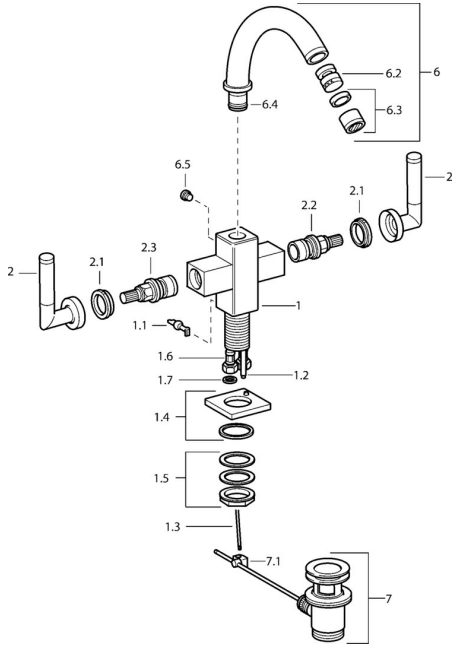

## Parti di ricambio

### SP50073202

	Nome	Codice
1.1	Leva Cromo <b>Fuori produzione</b>	59912670
1.2	Tubo di accoppiamento, M5 <b>Fuori produzione</b>	59912671
1.4	Bocca Cromo <b>Fuori produzione</b>	59912667
1.5	Set di fissaggio <b>Fuori produzione</b>	59912668
1.6	Tubo flessibile <b>Fuori produzione</b>	59912673
2	Leva Cromo <b>Fuori produzione</b>	59912676
2.1	Tappo Blu/Rosso <b>Fuori produzione</b>	59912664
2.2	Vitone <b>Fuori produzione</b>	59912665
2.3	Vitone in ceramica con cappucci colorati <b>Fuori produzione</b>	59912666
6	Bocca Cromo <b>Fuori produzione</b>	59912679
6.2	Rompigetto aereatore <b>Fuori produzione</b>	59905132
6.3	Aereatore, M22x1 A <b>Fuori produzione</b>	59902365
6.4	Kit di guarnizione <b>Fuori produzione</b>	59912661
6.5	Screw <b>Fuori produzione</b>	59912672
7	Scarico a saltarello Cromo	59904620
7.1	Snodo	59904624