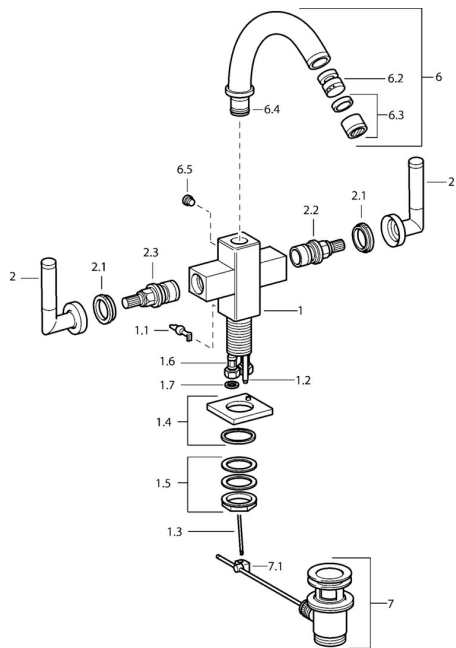

EAN: 4015474072527
static.hansa.com/50073202

Pièces de rechange

SP50073202

	Nom	Code
1.1	Levier Chrome Arrêté	59912670
1.2	Tuyau de raccordement, M5 Arrêté	59912671
1.4	Bec Chrome Arrêté	59912667
1.5	Ensemble de fixation Arrêté	59912668
1.6	Tuyau Arrêté	59912673
2	Levier Chrome Arrêté	59912676
2.1	Capuchon Bleu/Rouge Arrêté	59912664
2.2	Tête Arrêté	59912665
2.3	Croisillon et tête céramique Arrêté	59912666
6	Bec Chrome Arrêté	59912679
6.2	Aérateur avec joint boule Arrêté	59905132
6.3	Aérateur, M22x1 A Arrêté	59902365
6.4	Set de fixation pour bec Arrêté	59912661
6.5	Vis Arrêté	59912672
7	Vidage Chrome	59904620
7.1	Joint	59904624