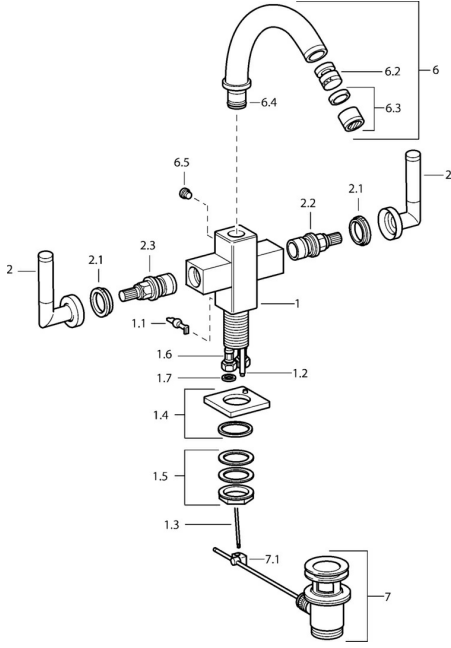

EAN: 4015474072527
static.hansa.com/50073202

Ersatzteile

SP50073202

	Name	Art.-Nr.
1.1	Hebel Chrom Ausgelaufen	59912670
1.2	Anschlussrohr, M5 Ausgelaufen	59912671
1.4	Auslauf Chrom Ausgelaufen	59912667
1.5	Befestigungssatz Ausgelaufen	59912668
1.6	Schlauch Ausgelaufen	59912673
2	Hebel Chrom Ausgelaufen	59912676
2.1	Dekorkappe Blau/Rot Ausgelaufen	59912664
2.2	Oberteil Ausgelaufen	59912665
2.3	Keramik-Oberteil Ausgelaufen	59912666
6	Auslauf Chrom Ausgelaufen	59912679
6.2	Luftsprudler mit Kugelgelenk Ausgelaufen	59905132
6.3	Luftsprudler, M22x1 A Ausgelaufen	59902365
6.4	Dichtungskit Ausgelaufen	59912661
6.5	Schraube Ausgelaufen	59912672
7	Ablaufgarnitur Chrom	59904620
7.1	Gelenkstück	59904624